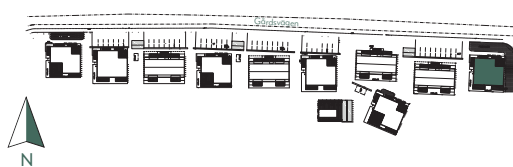

DM	Diskmaskin	K	Kyl	G	Garderob	KM	Kombimaskin	(U)/M	Inbyggadsugn/Micro
F	Frys	K/F	Kyl/Frys	L	Linneskåp	ST	Städsåp	WIC	Walk in closet

Situationsplan

Placering

Våning