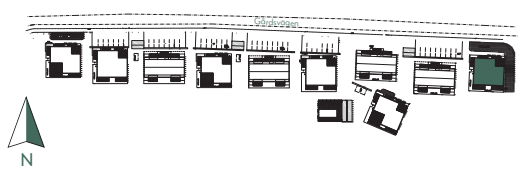

DM Diskmaskin	K Kyl	G Garderob	KM Kombimaskin	(U)/M Inbyggadsugn/Micro
F Frys	K/F Kyl/Frys	L Linneskåp	ST Städsåp	WIC Walk in closet

Situationsplan

Placering

Våning