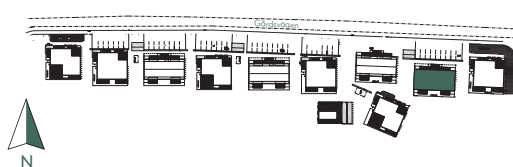

DM Diskmaskin	K Kyl	G Garderob	KM Kombimaskin	(U)/M Inbyggadsugn/Micro
F Frys	K/F Kyl/Frys	L Linneskåp	ST Städsåp	WIC Walk in closet

Situationsplan

Placering

Våning