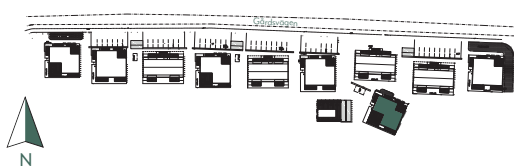

DM Diskmaskin	K Kyl	G Garderob	KM Kombimaskin	(U/M) Inbyggadsugn/Micro
F Frys	K/F Kyl/Frys	L Linneskåp	ST Städsåp	WIC Walk in closet

Situationsplan

Placering

Våning