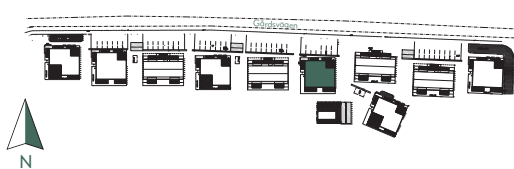

0 1 2 3 4 5 m

DM Diskmaskin	K Kyl	G Garderob	KM Kombimaskin	(U/M) Inbyggadsugn/Micro
F Frys	K/F Kyl/Frys	L Linneskåp	ST Städsåp	WIC Walk in closet

Situationsplan

Placering

Våning