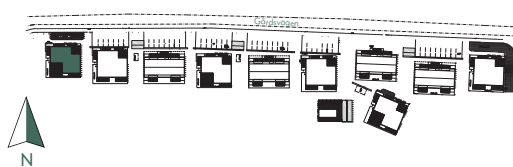

| | | | | |
|---|--|---|--|---|
| DM Diskmaskin | K Kyl | G Garderob | KM Kombimaskin | (U)/M Inbyggnadsugn/Micro |
| F Frys | K/F Kyl/Frys | L Linneskåp | ST Städsåp | WIC Walk in closet |

Situationsplan

Placering

Våning