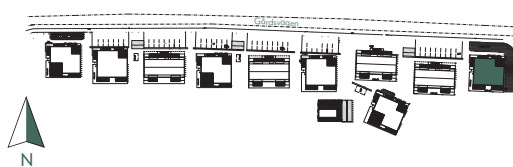

DM Diskmaskin	K Kyl	G Garderob	KM Kombimaskin	(U)/M Inbyggadsugn/Micro
F Frys	K/F Kyl/Frys	L Linneskåp	ST Städsåp	WIC Walk in closet

Situationsplan

Placering

Våning