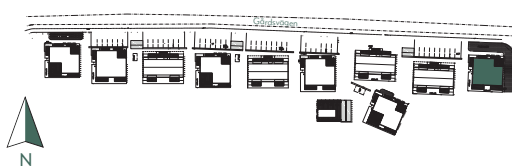

DM Diskmaskin	K Kyl	G Garderob	KM Kombimaskin	(U/M) Inbyggadsugn/Micro
F Frys	K/F Kyl/Frys	L Linneskåp	ST Städsåp	WIC Walk in closet

Situationsplan

Placering

Våning