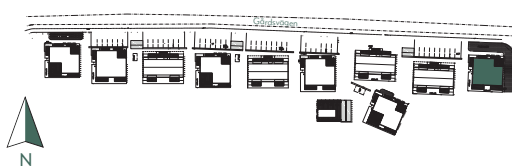

| | | | | |
|----------------------|---------------------|--------------------|-----------------------|---------------------------------|
| DM Diskmaskin | K Kyl | G Garderob | KM Kombimaskin | (U/M) Inbyggadsugn/Micro |
| F Frys | K/F Kyl/Frys | L Linneskåp | ST Städskåp | WIC Walk in closet |

Situationsplan

Placering

Våning