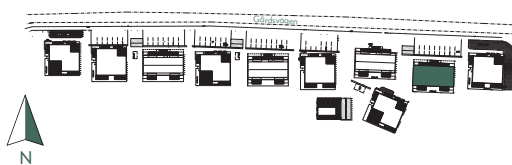

| | | | | |
|---|--|---|--|---|
| DM Diskmaskin | K Kyl | G Garderob | KM Kombimaskin | (U)/M Inbyggnadsugn/Micro |
| F Frys | K/F Kyl/Frys | L Linneskåp | ST Städsåkåp | WIC Walk in closet |

Situationsplan

Placering

Våning