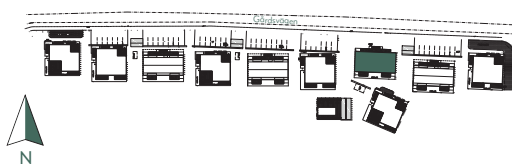

| | | | | |
|---|--|---|--|--|
| DM Diskmaskin | K Kyl | G Garderob | KM Kombimaskin | (U)/M Inbyggadsugn/Micro |
| F Frys | K/F Kyl/Frys | L Linneskåp | ST Städskåp | WIC Walk in closet |

Situationsplan

Placering

Våning