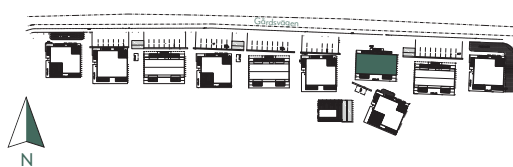

DM Diskmaskin	K Kyl	G Garderob	KM Kombimaskin	(U/M) Inbyggadsugn/Micro
F Frys	K/F Kyl/Frys	L Linneskåp	ST Städsåp	WIC Walk in closet

Situationsplan

Placering

Våning