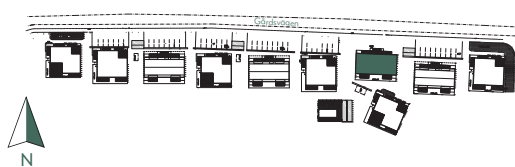

0 1 2 3 4 5 m

DM Diskmaskin	K Kyl	G Garderob	KM Kombimaskin	(U)/M Inbyggadsugn/Micro
F Frys	K/F Kyl/Frys	L Linneskåp	ST Städsåp	WIC Walk in closet

Situationsplan

Placering

Våning