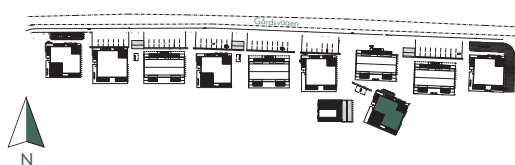

| | | | | |
|---|--|---|--|---|
| DM Diskmaskin | K Kyl | G Garderob | KM Kombimaskin | (U)/M Inbyggnadsugn/Micro |
| F Frys | K/F Kyl/Frys | L Linneskåp | ST Städsåp | WIC Walk in closet |

Situationsplan

Placering

Våning