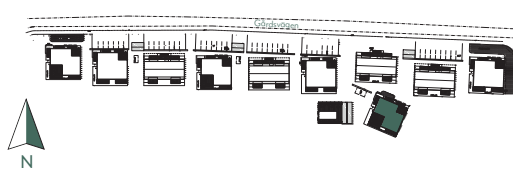

0 1 2 3 4 5 m

DM Diskmaskin	K Kyl	G Garderob	KM Kombimaskin	(U)/M Inbyggd ugn/Micro
F Frys	K/F Kyl/Frys	L Linneskåp	ST Städskåp	WIC Walk in closet

Situationsplan

Placering

Våning