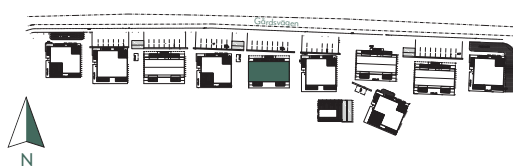

| | | | | |
|----------------------|---------------------|--------------------|-----------------------|---------------------------------|
| DM Diskmaskin | K Kyl | G Garderob | KM Kombimaskin | (U)/M Inbyggadsugn/Micro |
| F Frys | K/F Kyl/Frys | L Linneskåp | ST Städsåp | WIC Walk in closet |

Situationsplan

Placering

Våning